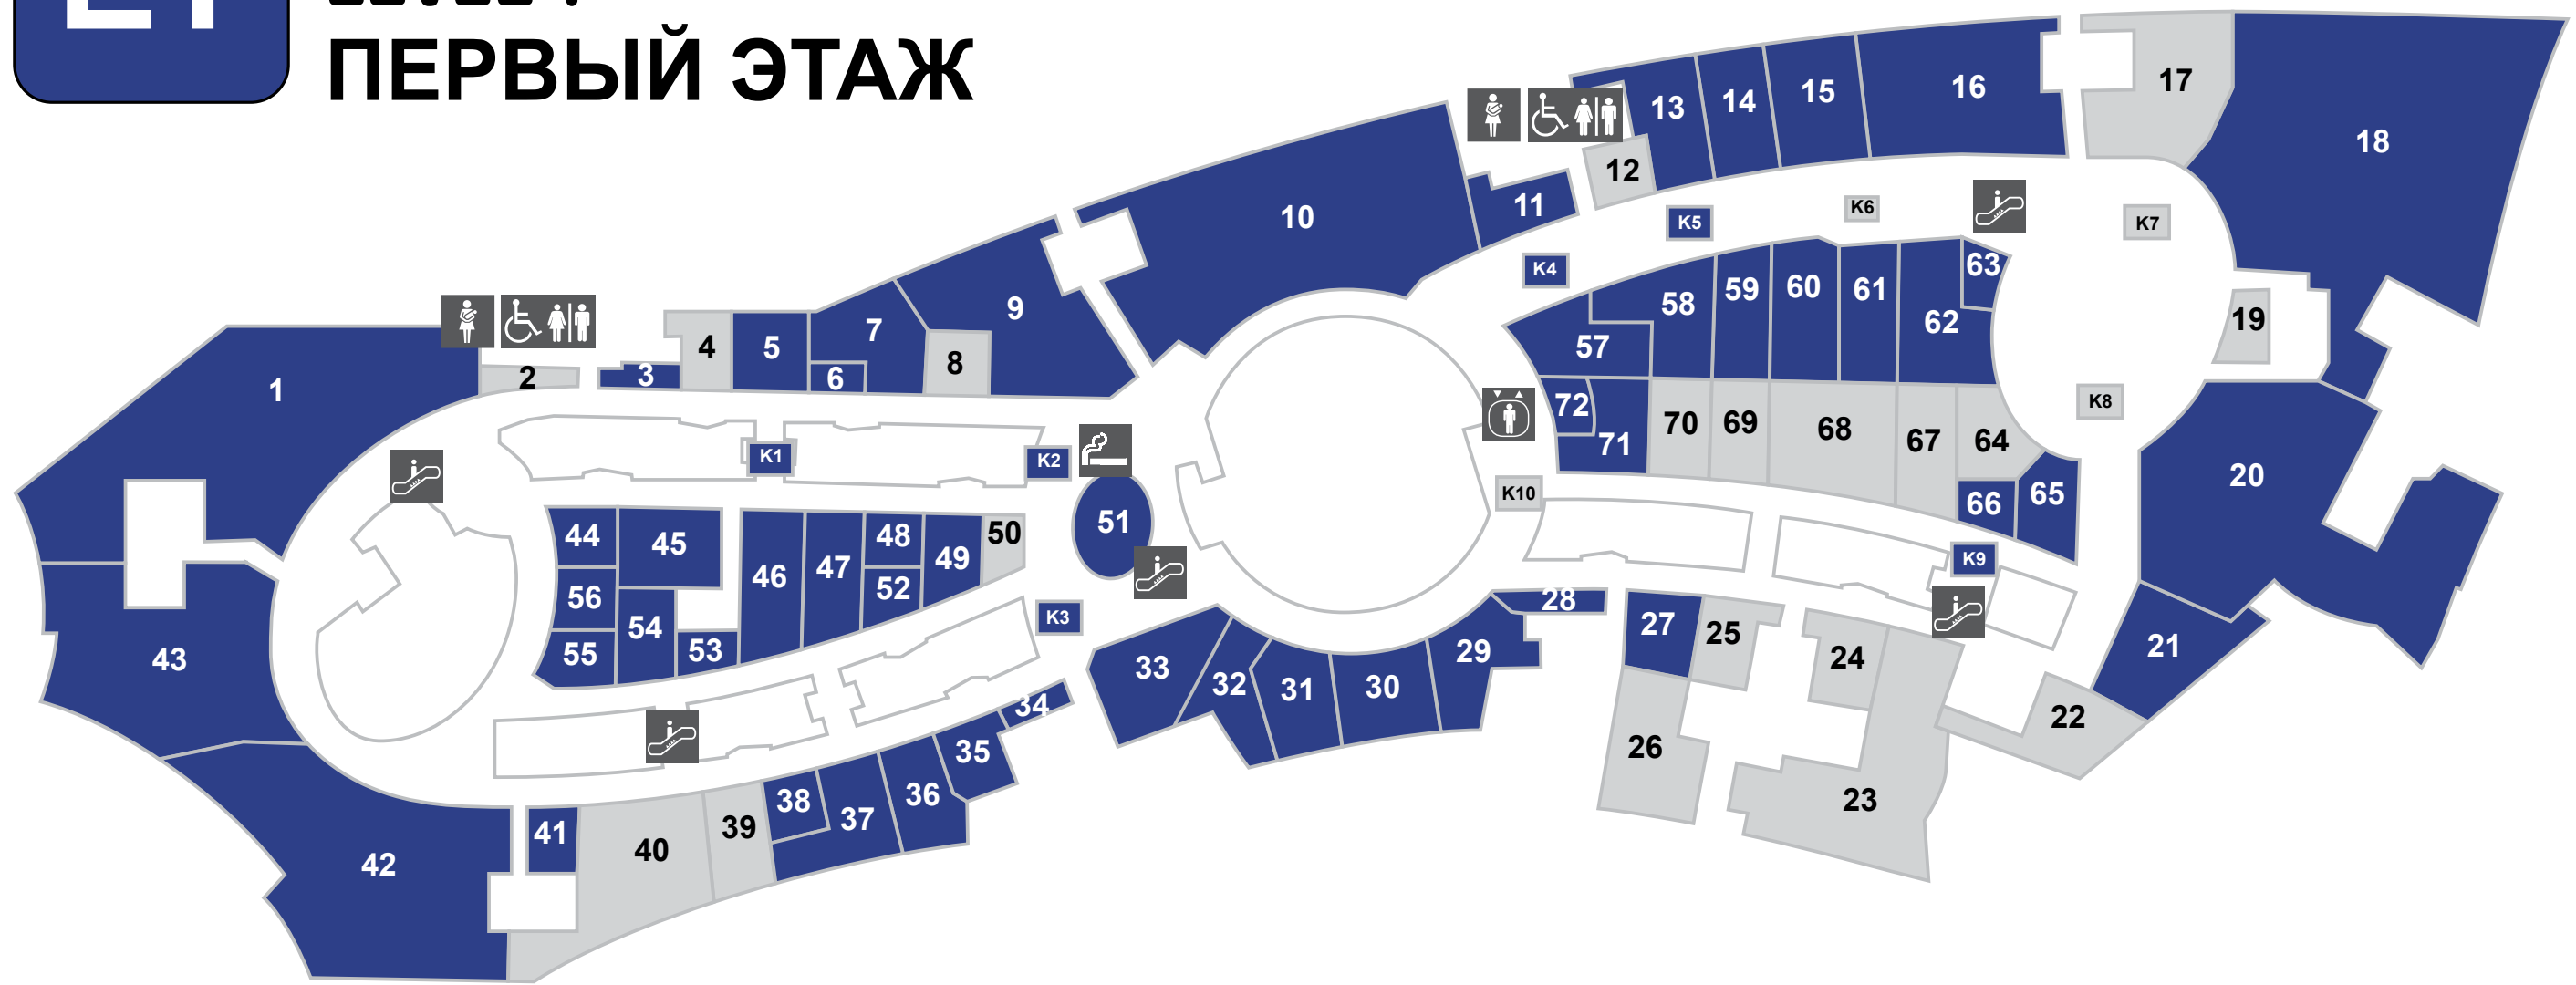

L1 პირველი სართული
LEVEL 1
ПЕРВЫЙ ЭТАЖ

ქალის სამოსი და აქსესუარები
Women Fashion & Accessories
Женская одежда и аксессуары

AVTANDIL	65
Bata	45
Colins	30
Converse & Columbia	47
F&F	43
Giordano	62
Jennyfer	7
Julia Bergovich	41
Kotton	20
LC Waikiki	18
Lee & Wrangler	60
Levi's	61
Miss Selfridge	29
MOTIVI	36
New Yorker	1
Nike	21
Parfois	56
Quiz	46
Sophen	49
You	35

მამაკაცის სამოსი და აქსესუარები
Men Fashion & Accessories
Мужская одежда и аксессуары

Atlantic	6
Bisse	3
Colins	30
Converse & Columbia	47
F&F	43
Giordano	62
Giovanni Galli	44
Guddia	27
Kotton	20
LC Waikiki	18
Lee & Wrangler	60
Levi's	61
Marks & Spencer	42
Monte Napoleone Outlet	71
New Yorker	1
Nike	21
Sarar	14
You	35
Zara	10

ბავშვისა და ტრსტლის სამოსი
Children & Maternity Fashion
Одежда для детей и беременных

Angel's Face	72
Cool Club	15
F&F	43
FG4 Combo	33
Tape a l'oeil	32
Giordano	62
Kotton	20
LC Waikiki	18
Lapin House	48
Marks & Spencer	42
Prenatal	37
Sergent Major	57
Zara	10

ფეხსაცმელი
Footwear
Обувь

Alberto Guardiani	55
Bagatt	52
Bata	45
Basic Shoe shop	58
Clarks	31
Converse & Columbia	47
F&F	43
Factory	59
Kotton	20
Lee & Wrangler	60
Levi's	61
Marks & Spencer	42
New Yorker	1
Nike	21
Polaris	11
Shoes Gallery	54
Schön	38
Zara	10

საბავალიები და აქსესუარები
Jewellery and Accessories
Ювелирные изделия

Baccarat Jewelry	k2
Carpisa	5
Ferro	34
Laset Silver	k10
Schön	38

ჯანმრთელობა და სილამაზე
Health & Beauty
Здоровье и красота

Amfora	16
Maybelline	K4
Nefertiti	66
Seacret	53

ქალის თეთრეული
Lingerie
Женское белье

Atlantic	6

თვალი
Optical/Eyewear
Очки

Kenari	63
Roniko	28

სამაგირობი და საჩუქრები
Toys, Hobbies & Gifts
Игрушки и подарки

XS Toys	9

კვება და ბარათობა
Dining & Entertainment
Продукты питания и развлечения

Khachapuri Hut	51