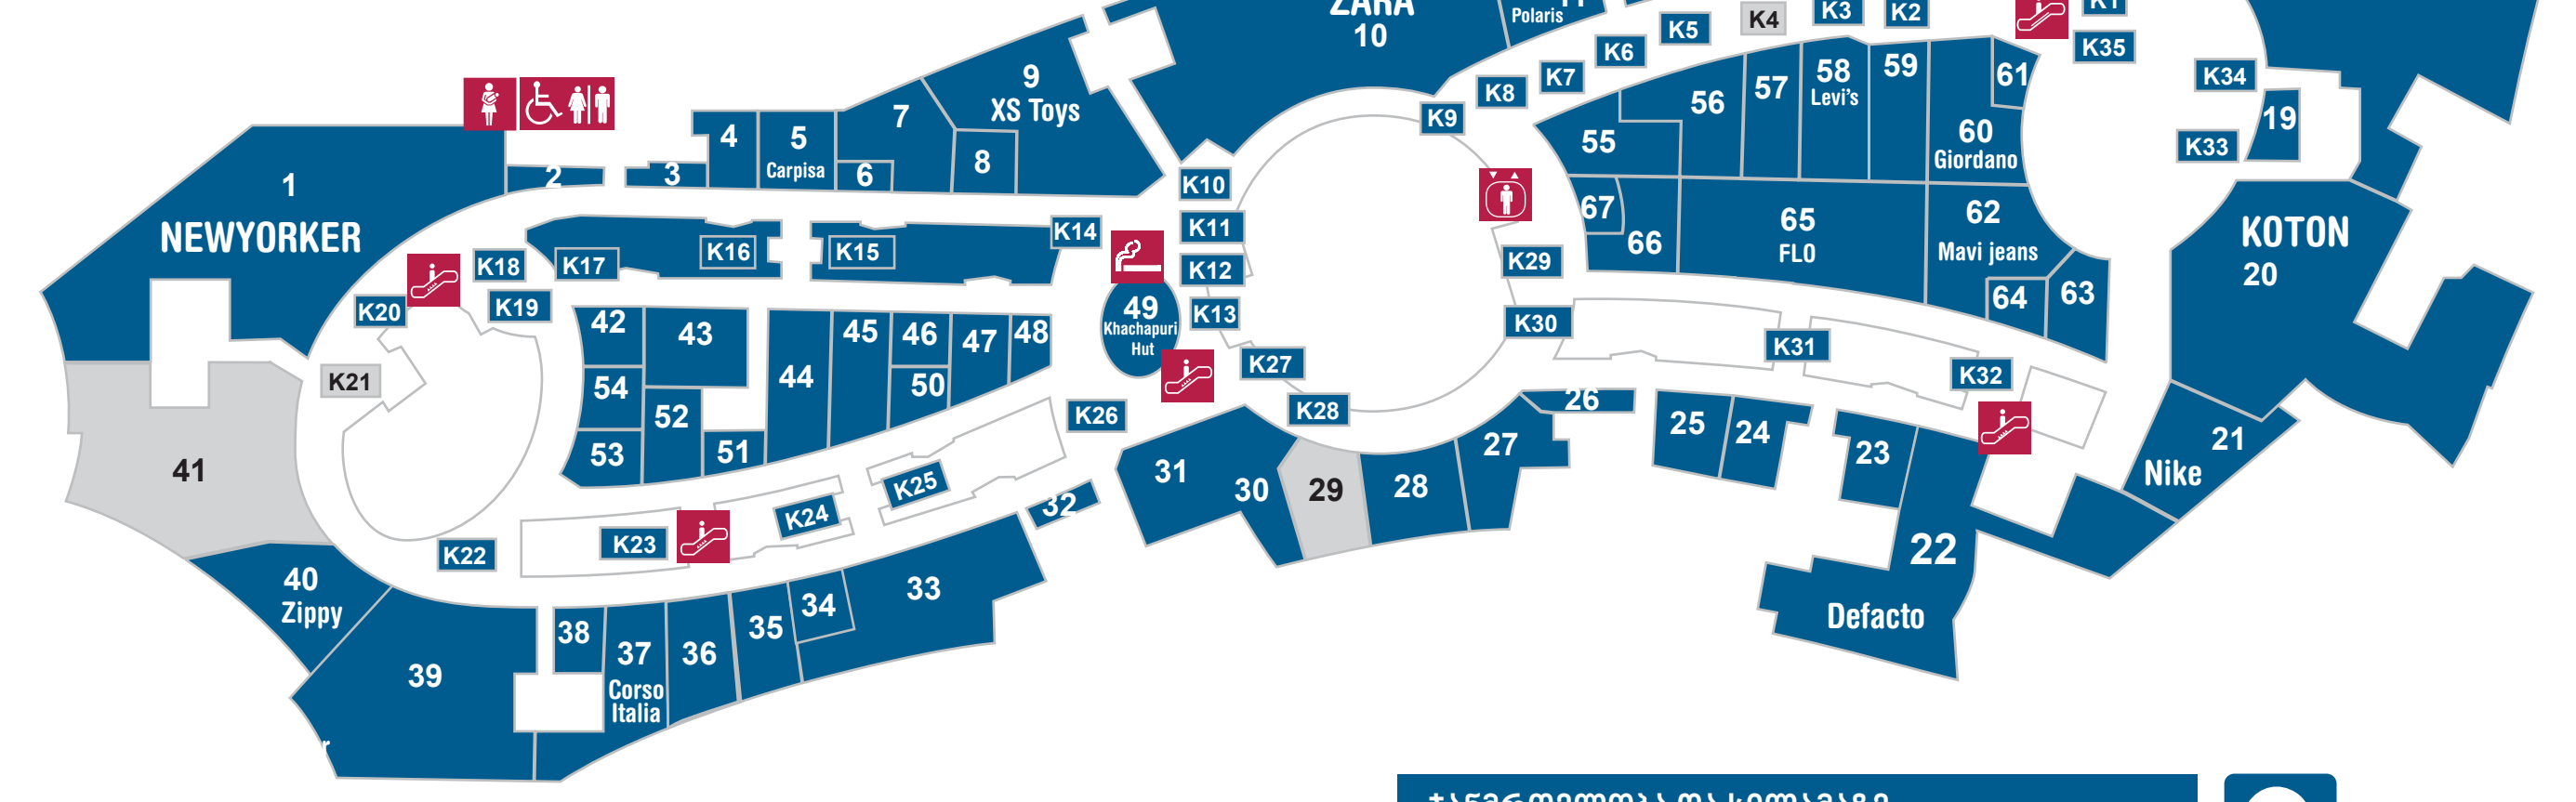

მეორე სართული FLOOR 2

თავიბა Optical/Eyewear

Kenari	60
P Familia Optica	19
Roniko	26

საგადასაღები და აქსესუარები Jewellery and Accessories

Baccarat	K14
B&B Accessories	K9
Bolsero	54
Carpisa	5
Dragon Fly	K9
Edwards and Co.	K16
Ferro	32
LT Gallery	K12
Ninutsa	K6
Rosebud	K27
Sofia	K18
Schön	34
Termit	K20
TOTO	K15
Woman Paradise	K5

ქალის სამოსი და აქსესუარები Women Fashion & Accessories

Alexander Gardi	33
Amamia	48
Avtandil	63
Bata	43
Colins	28
Columbia & Converse	45
Defacto	22
Dika	44
Giordano	61
Kaba	64
Koton	20
Lazeti	38
LC Waikiki	18
Lee & Wrangler	59
Levi's	58
Lotto	24
Mavi jeans	62
Mimosa	K22
Miss Selfridge	27
New Yorker	1
Nike	21
Parfois	54
Pull Love	67
Puma	17
Rossini	7
Zoma	3

ელექტრონიკა/სატანამშრომელი ნივთები Electronics/Household goods

Grubeli	K11
I Robot	K32
TAC	8
Vage	K8

გადასაღების სამოსი და აქსესუარები Men Fashion & Accessories

Alexander Gardi	33
Colins	28
Columbia & Converse	45
Defacto	22
Dika	44
F&F	41
Giordano	60
Koton	20
LC Waikiki	18
Lee & Wrangler	59
Levi's	58
Lotto	24
Mavi jeans	62
Marks & Spencer	39
New Yorker	1
Nike	21
Otagon	K23
Pierre Cardin	66
Pull Love	67
Puma	17
Ramsay	25
Zara	10
Zoma	7

საანტიკონი და სილამაზე Health & Beauty

Amfora	16
Beard.ge	K28
Biosyo	K19
Express Manicure	K25
Lismedic	K10
Seacret	51
Rose of Sharon - Korean Cosmetics	K24

კვება და ბარტობა Dining & Entertainment

Cotton Candy	K33
Khachapuri Hut	49
Vazi Traditsiuli	K13

სატანამშრომელი და სანაწარმი Toys, Hobbies & Gifts

Angry Birds	K2
Doo	K1
Game Zone	4
Happy Kids	K7
Kid Rides	K34
XS Toys	9

ქალის თეთრეული Lingerie

Amore	6
Penti	12

ფეხსაცმელი Footwear

Bagatt	50
Bata	43
Basic Shoe shop	56
Columbia & Converse	45
Corso Italia	37
Dioggi	23
Ecco	47
Factory	57
FLO	65
Geox	53
JB Martin	46
Koton	20
Lee & Wrangler	58
Levi's	59
Marks & Spencer	39
New Yorker	1
Nike	21
Polaris	11
Puma	17
Salamander	36
Shoes Gallery	52
Schön	34
Zapatero Espanol	2
Zara	10

ბავშვისა და ტრუსუნის სამოსი Children & Maternity Fashion

Bambino	42
Bombonici	K3
Cool Club	15
Defacto	22
F&F	41
Tape a l'oeil	30
Giordano	59
Koton	20
LC Waikiki	18
Marks & Spencer	39
Nicoll	K31
Okaidi/Obaibi	35
Sergent Major	31
Zara	10
Zippy	40

სპეციალიზირებული მაღაზია Specialty Stores

Georgian Souvenirs	K26
Miakari	K17
Mkhatvari	K30
PG Poster	K4
Stiko	K35
Unistore	K29