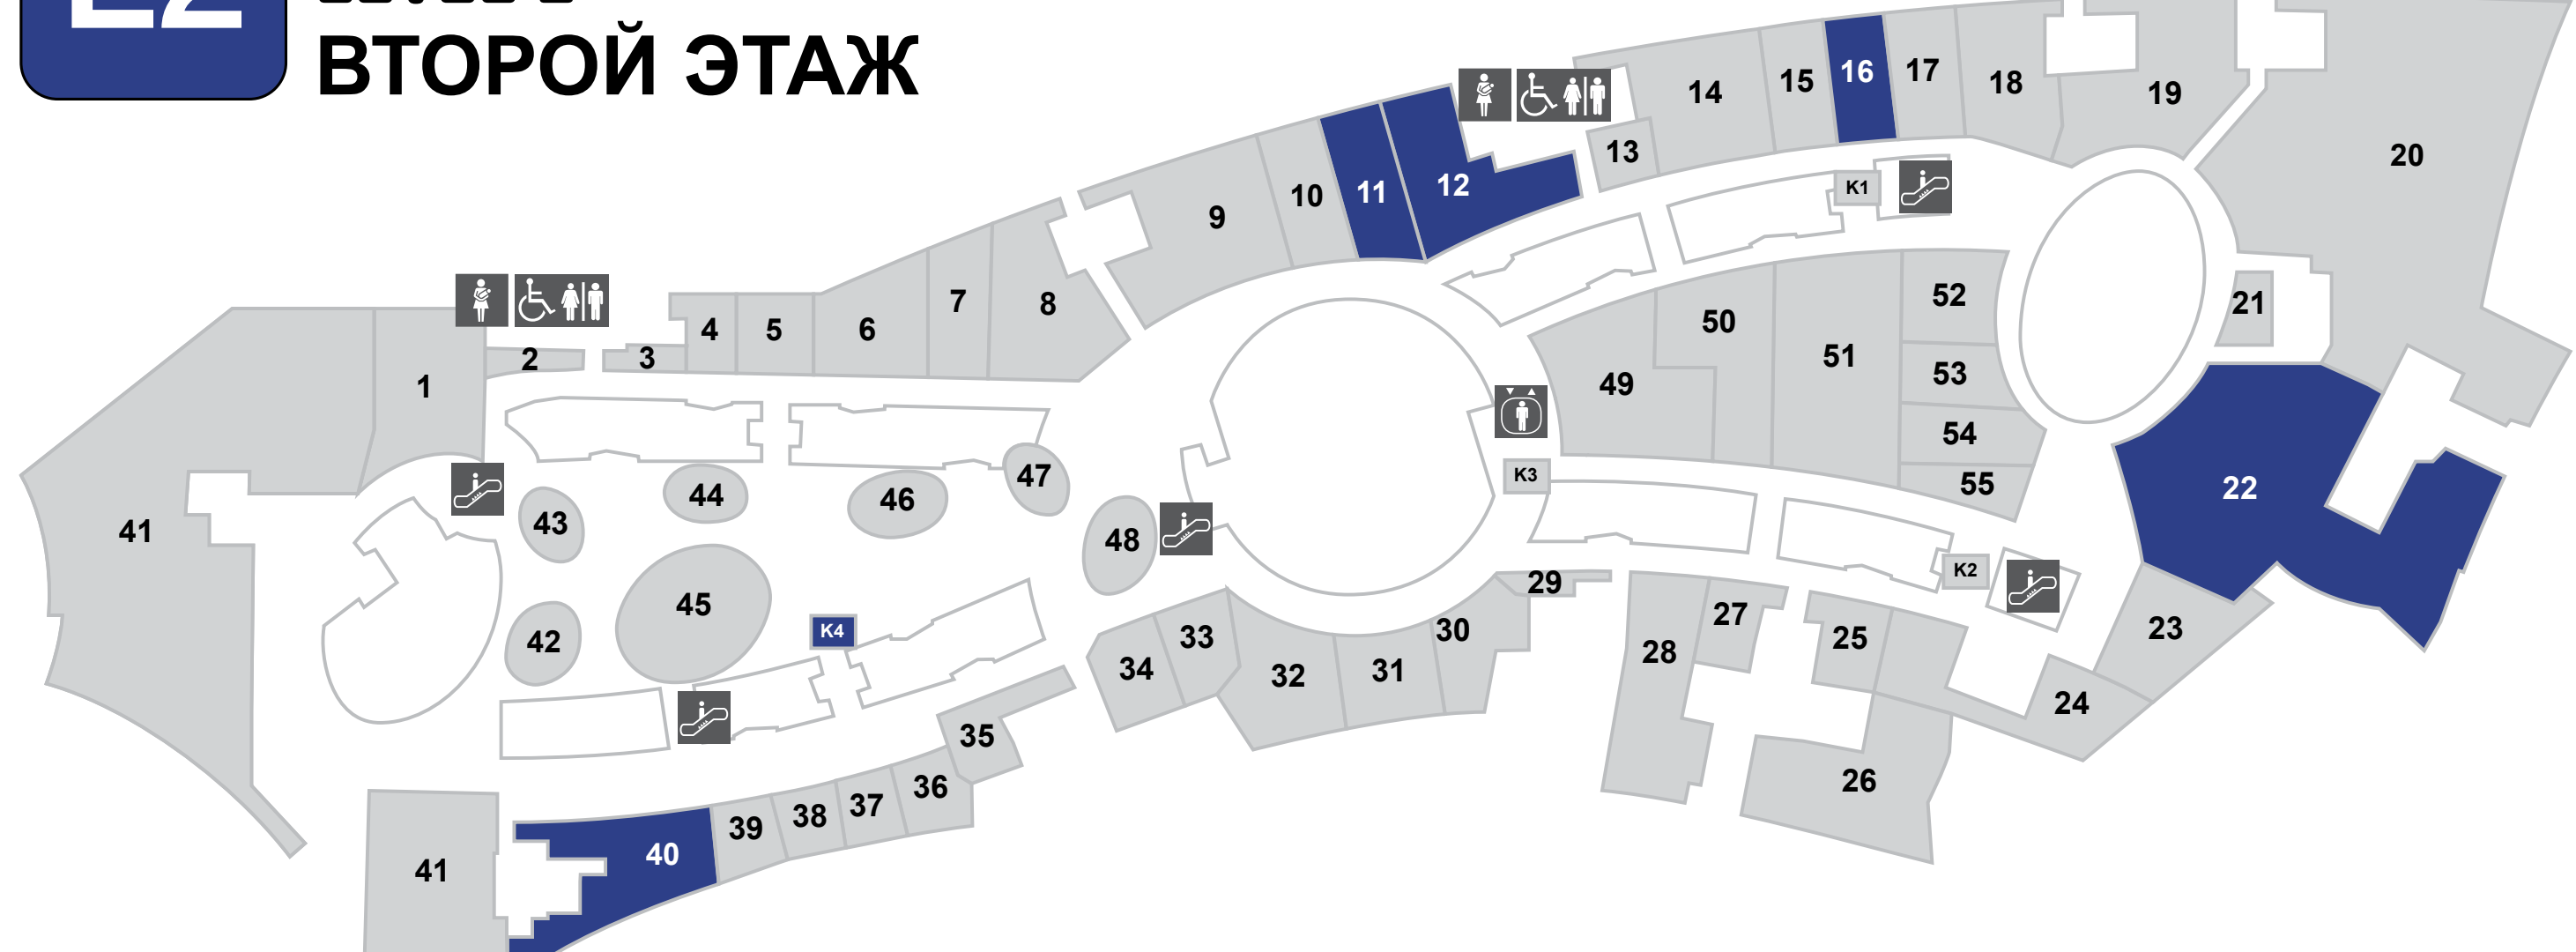

L2 მეორე სართული
LEVEL 2
ВТОРОЙ ЭТАЖ

კვება და ბარათობა
Dining & Entertainment
Продукты питания и развлечения

Boom Boom*	22
Burger King	40
Sushi Kai	K4

ელექტრონიკა
Electronics
Электроника

Alta	16
Cifrovik	11
Zoommer	12

L-2 სართული -2
LEVEL -2
ЭТАЖ -2

კვებარეობები
Hypermarket
Гипермаркет

Carrefour	

მომსახურება
Service
Сервис

Dry Cleaning	

სპეციალიზირებული მაღაზიები
Specialty Stores
Специализированные магазины

Know How	
Taguchi	
Tea Mania	

სამაგირობი და საჩუქრები
Toys, Hobbies & Gifts
Игрушки и подарки

Orange Elephant	

L-1 სართული -1
LEVEL -1
ЭТАЖ -1

სპეციალიზირებული მაღაზიები
Specialty Stores
Специализированные магазины

Car Mart	
Good Line	

წიგნები / SIGNS / ЗНАКИ

კლიენტთა მომსახურება Customer Service Обслуживание клиентов	საბავალი WC Туалет	ავტოსადგომი Parking Автостоянка
უფასო Wi-Fi Free Wi-Fi Бесплатный Wi-Fi	გასასვლელი Exit Выход	მწევის ადგილი Smoking Area Место для курения
ესკალატორი Escalator Эскалатор	სამედიცინო მომსახურება Medical Service Медицинское обслуживание	მენეჯმენტის ოფისი Management Office Администрация
ტრაველატორი Travelator Травелатор	ბავშვის ცვლის ადგილი Baby changing facilities Пеленательная комната	კიოსკი Kiosk Киоск
ლიფტი Elevator Лифт	ატმ-ები ATM Банкомат	

საბარათო ტერორიზმი აკრძალულია* No Dangerous Activities Permitted. I.e. Sport Games, Rollerblading or Skateboarding Запрещены Спортивные Игры	მწევა აკრძალულია (დაშვებულია მხოლოდ განსაზღვრულ მონაკვეთში) No Smoking (Permitted only in designated areas) Курение Запрещено (Разрешается в специально отведенных местах)	ცხოველები არ დაიშვებიან No Pets allowed Животные не допускаются