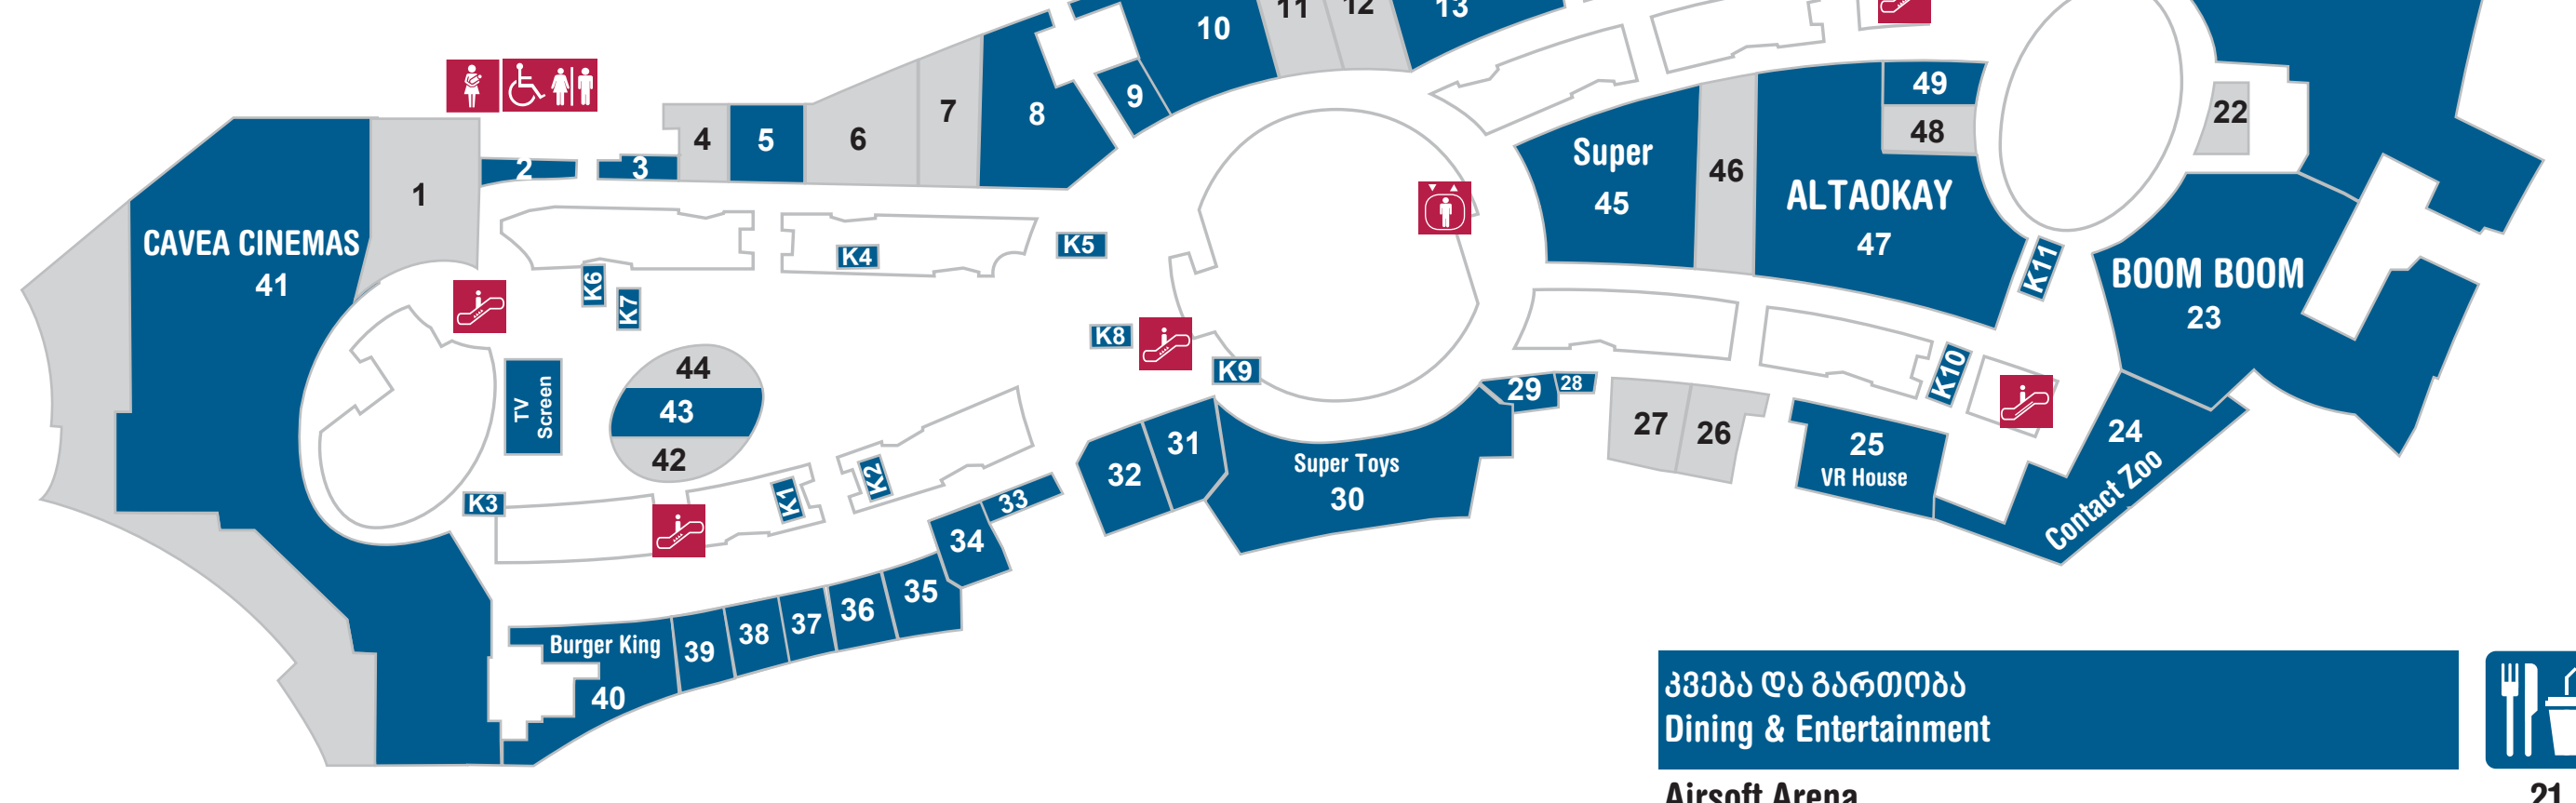

მესამე სართული FLOOR 3

ელექტრონიკა/სატანამშრომელი ნივთები Electronics/Household goods

AltaOkay	47
Hyundai	49
Super	45
Zoommer	13

სპეციალიზირებული მაღაზია Specialty Stores

Anex	9
Georgian Designers Gallery	20
Svi	K9
Verde	28

სატანამშრომელი და სანაწარმი Toys, Hobbies & Gifts

Gepetto	14
Pepela	10
SS Rango	K11
Super Toys	30
Wunderkind	29

მაღაზია Coming soon

Pita Hut/Teremok III Floor	38

სართული -1 FLOOR -1

სპეციალიზირებული მაღაზია Specialty Stores

Snipers.ge	
Twins Wine Cellar	

სართული -2 FLOOR -2

ჰიპერმარკეტი Hypermarket

Carrefour	

სატანამშრომელი და სანაწარმი Toys, Hobbies & Gifts

Loposia	

კვება და ბარტობა Dining & Entertainment

Airsoft Arena	21
Ajdaha (Turkish Fast Food)	39
Billiard Zone	K6
Boom Boom	23
Burger King	40
Cerge Diem	K10
Coffesta	43
Contact Zoo	24
Dunkin Donuts	32
Gruetsi	K5
Honey	K4
Jerve	K1
Martivi	2
Meal Time	35
Pide Land	37
Pizza Di Roma	36
Photo Booth	K3
Sakhchapore/Sakhinkle NI	8
Subway	33
Sushi	K2
Tabla Express	34
Table Tennis	K7
Tasty & Fresh	3
Tolia-Ice-cream cafe	5
VR House	25
Wendy's	31

კინოთეატრი Cinema

Caves Cinemas	41
TV Screen	K2

სპეციალიზირებული მაღაზია Specialty Stores

Hama.ge	
Friend Coffee	
Know How	
Tea Mania	

კოსმეტიკა და აქსესუარები Cosmetics and Accessories

M&B Accessories	
L'Oreal	

მომსახურება Service

Atelier	
Car Wash: Wash'n Shop	
Dry Cleaning	
Nanofixit	

ნიშნები/SIGNS

კლიენტის მომსახურება Customer Service

უფასო Wi Fi Free Wi Fi

ტრაველატორი Travelator

მსაბავთრო Escalator

საპირფარეო WC	
გაასაკლელი Exit	
ბავშვის საფრენის მოწყობილობები Baby changing facilities	
სამედიცინო მომსახურება Medical Service	
ლიფტი Elevator	
პარკინგი Parking	
მენეჯმენტის ოფისი Management Office	
კიოსკი Kiosk	
ბანკომატი ATM	

საორთქლო თიბები აკრძალულია*
* ბარტა იმ შემთხვევაშია რთულია ინტანსარ შემთხვევაშია მოლს აღმინსტრუბიასტანს
No Dangerous Activities Permitted. i.e. Sport Games, Rollerblading or Skateboarding*
*Unless otherwise permitted

მომსახურების აკრძალულია (მაგნიტულია ბანკომატი)
No Smoking (Permitted only in designated areas)

მსოფლიო არ დაინსტანს
No Pets allowed