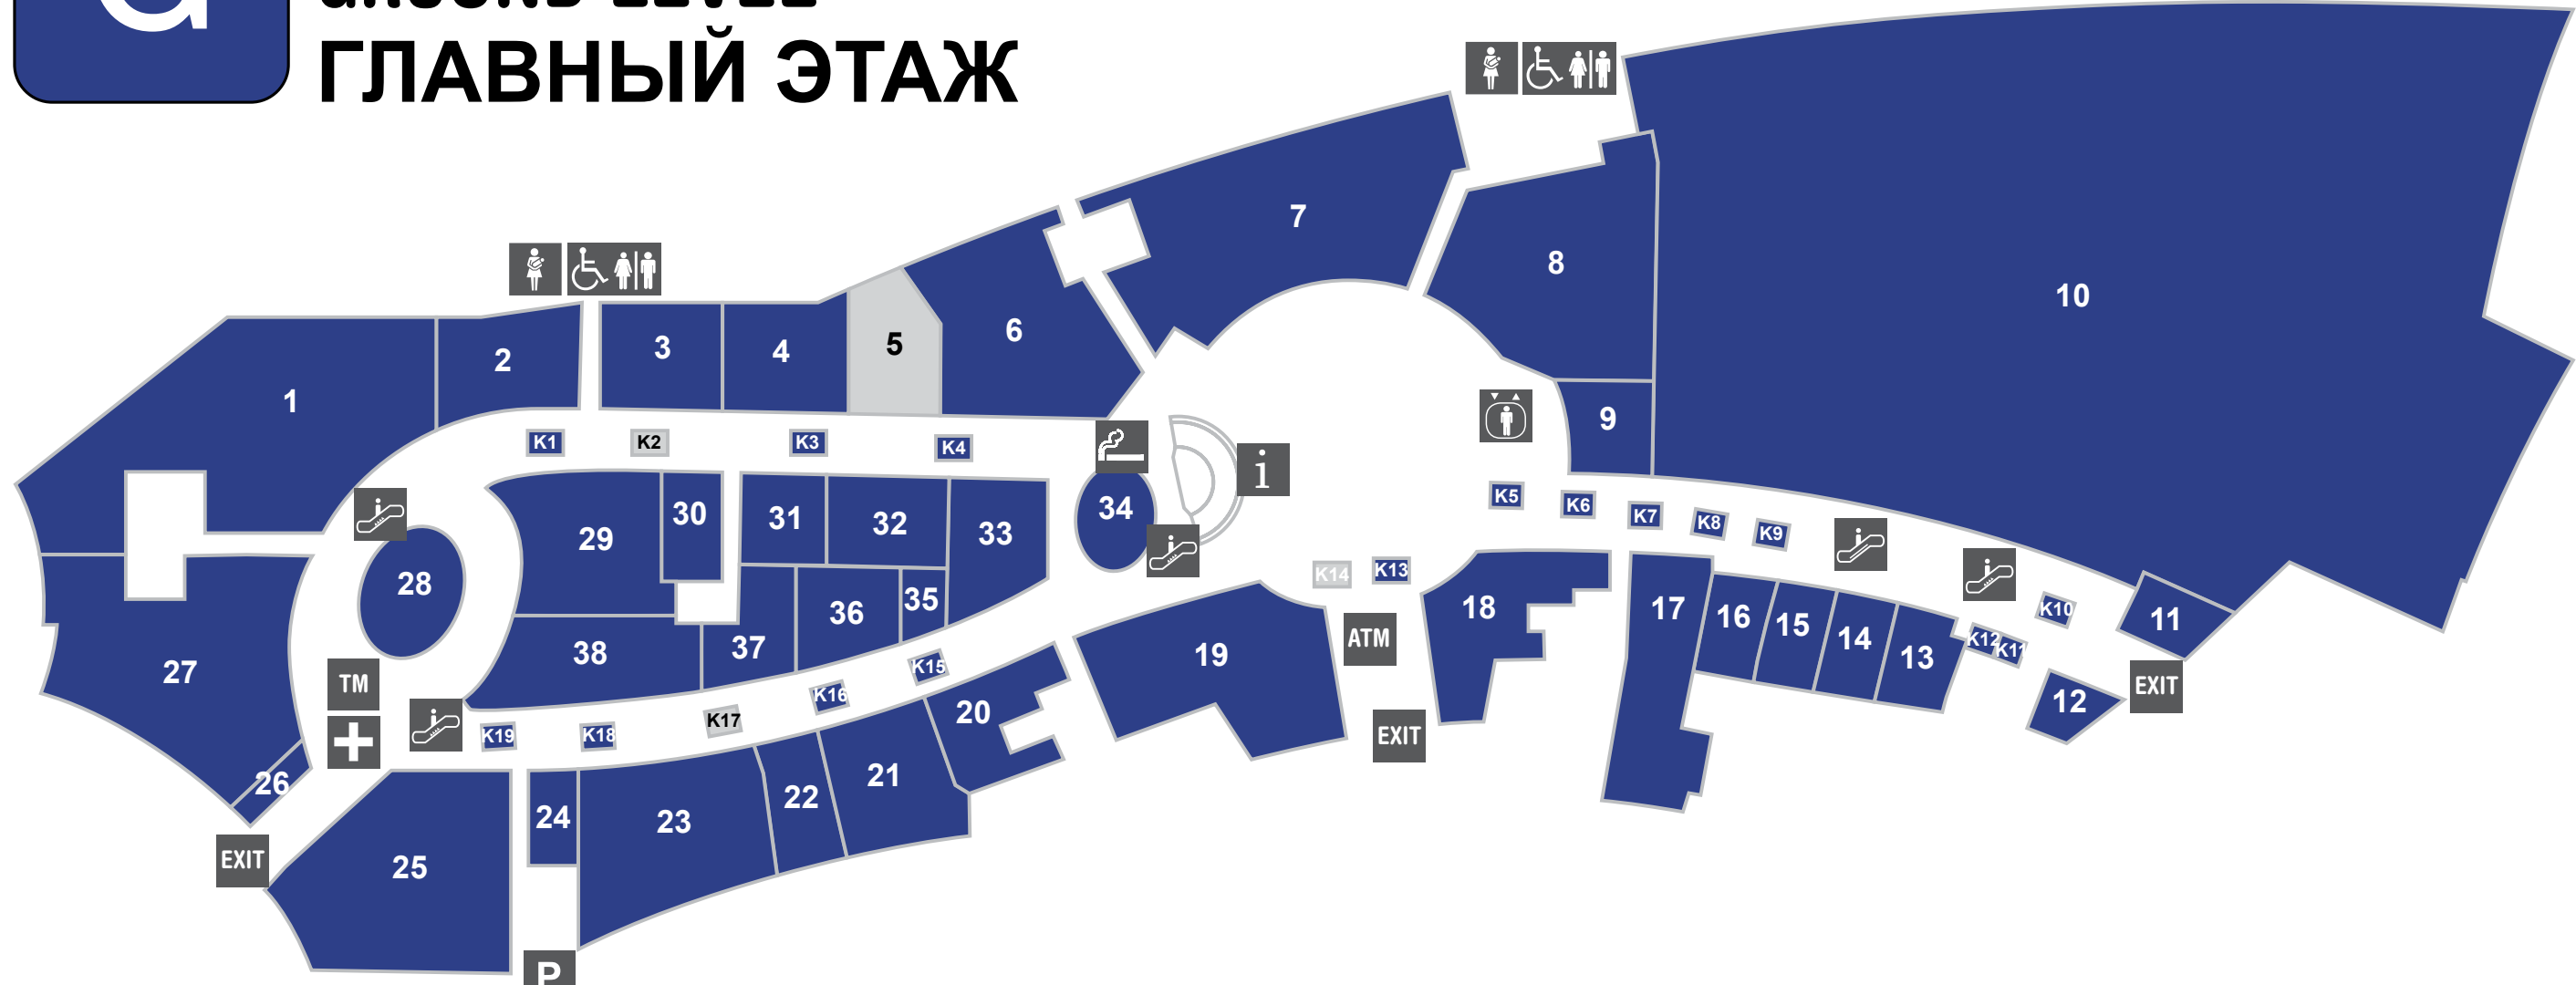

G მთავარი სართული
GROUND LEVEL
ГЛАВНЫЙ ЭТАЖ

ქალის სამოსი და აქსესუარები
Women Fashion & Accessories
Женская одежда и аксессуары

adL	3
Banana Republic	29
Bershka	8
Charles & Keith	22
Cortefiel	21
GAP	1
Lipsy	2
Marks & Spencer	25
Massimo Dutti	6
New Look	23
Perspective	17
Promod	20
Pull & Bear	19
Stradivarius	18
Suite Blanco	38
Superdry	4
TopShop	27
US Polo	32
Wallis	37
Zara	7

მამაკაცის სამოსი და აქსესუარები
Men Fashion & Accessories
Мужская одежда и аксессуары

Banana Republic	29
Bershka	8
Cortefiel	21
Da Vinci	K4
GAP	1
Massimo Dutti	6
Pull & Bear	19
Superdry	4
TopMan	27
US Polo	32

ბავშვისა და ტრსტლის სამოსი
Children & Maternity Fashion
Одежда для детей и беременных

GAP	1

ფეხსაცმელი
Footwear
Обувь

Aldo	9
Banana Republic	29
Bershka	8
Call it Spring	24
Charles & Keith	22
Massimo Dutti	6
Marks & Spencer	25
New Look	23
Pull & Bear	19
Suite Blanco	38
Steve Madden	30
Stradivarius	18
TopShop/TopMan	27
Zara	7

საბავალი
Jewellery and Accessories
Ювелирные изделия

Aldo Accessories	9
Arttime	28
Case It	K19
Ice Watch	K7
Mandarina	K7
Mr. Shavit	K6
Times	26
Zarapxana	K16

ჯანმრთელობა და სილამაზე
Health & Beauty
Здоровье и красота

Aqua Mineral	K15
GPC	12
Flormar	35
L'occitane	K13
Marks & Spencer	25
Stenders	K3

ქალის თეთრეული
Lingerie
Женское белье

La Senza	36
la Vie en Rose	31
OYSHO	33

კვება და ბარათობა
Dining & Entertainment
Продукты питания и развлечения

Coffee Bean	11
Lavazza	K9
Magic Candy	K12/K18
Moka & More	34

სპეციალიზირებული მაღაზიები
Specialty Stores
Специализированные магазины

World of Lighters	K7
Grüetzi	K11

ბანკი და ატმ-ები
Banks & ATM's
Банки и банкоматы

Bank of Georgia	13
Bank of Republic (ATM)	
Tao Privat Bank (ATM)	
TBC Bank	16

წიგნები და საკანცელარიო ნივთები
Books & Stationary
Книги и канцелярские изделия

Biblus	14

კვებარეობები
Hypermarket
Гипермаркет

Carrefour	10

საოჯახო ნივთები და დეკორი
Home Furnishings & Decor
АКСЕССУАРЫ ДЛЯ ДОМА И ДЕКОР

Karaca	K2